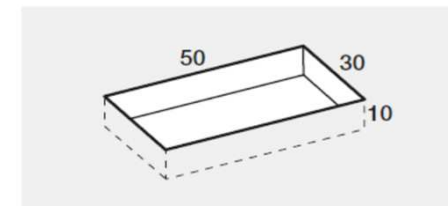

PREINSTALLAZIONE SCARICO STREET

DISENIA **IDEA GROUP**

Articolo
STR80FM1
Peso
55 Kg

Descrizione
Piatto doccia H. 3 a misura 80 x 120 cm
Volume
0,09 Mq

Materiale
AQUATEK

QUESTO DISEGNO E' DI PROPRIETA' ESCLUSIVA DELLA DISENIA PROTETTO DALLE VIGENTI LEGGI, NON PUO' ESSERE RIPRODOTTO O CEDUTO A TERZI SENZA AUTORIZZAZIONE SCRITTA DELLA STESSA.