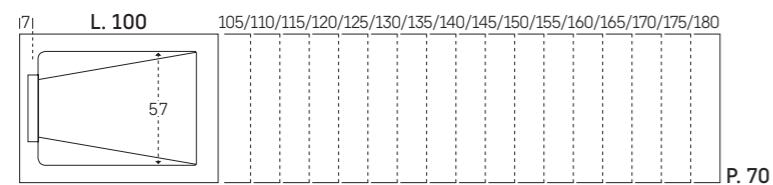

Sandy

Piatto doccia disponibile per installazioni a filo pavimento h 0 cm o appoggio h 3 cm.

Finitura Ceramica Bianco opaco.

Shower tray available in floor level h 0 cm or freestanding h 3 cm versions. Matt White Ceramic.

Receveur de douche disponible dans les versions à ras du sol h 0 cm or à poser h 3 cm.

Céramique blanche mate.

DIMENSIONI PIATTI DOCCIA • SHOWER TRAY DIMENSIONS • DIMENSIONS RECEVEURS DE DOUCHE

Piatto doccia Sandy in appoggio
 Raised Sandy shower tray
 Receveur de douche Sandy à poser