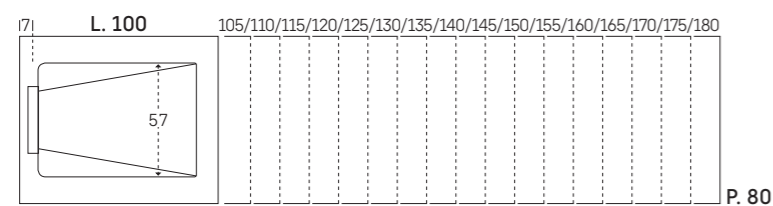

Sandy

Piatto doccia disponibile per installazioni a filo pavimento h 0 cm o appoggio h 3 cm.

Finitura Ceramica Bianco opaco.

Shower tray available in floor level h 0 cm or freestanding h 3 cm versions. Matt White Ceramic.

Receveur de douche disponible dans les versions à ras du sol h 0 cm or à poser h 3 cm.

Céramique blanche mate.

DIMENSIONI PIATTI DOCCIA • SHOWER TRAY DIMENSIONS • DIMENSIONS RECEVEURS DE DOUCHE

Piatto doccia Sandy in appoggio
 Raised Sandy shower tray
 Receveur de douche Sandy à poser