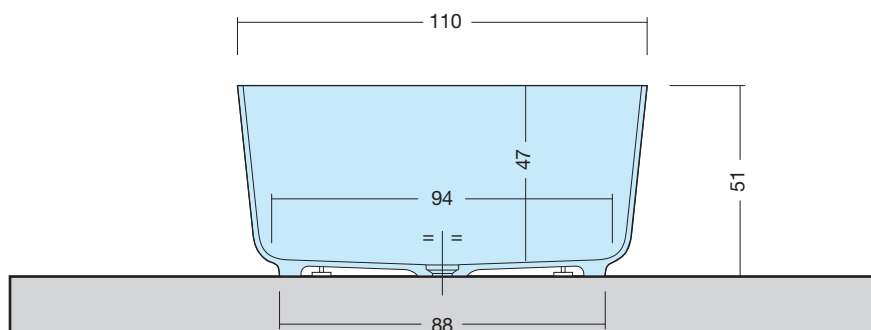

SOUL

ART: SOUL-C M-SOLID (bianco opaco)

PILETTA: UP & DOWN - IN TINTA

PESO NETTO: 98 Kg

PESO LORDO: 119 Kg

DIMENSIONE IMBALLO: 120x120xh70

CAPACITÀ AL TROPPO PIENO: 270 LITRI

PORTATA SCARICO: 48.6 lt / min

REGOLAZIONE PIEDINI: 10 mm

**PILETTA
E SIFONE
INCLUSI**

**SENZA
TROPPO
PIENO**

DISENIA

Disenia srl
via A. Carpenè, 21
33070
Brugnera (PN)
Italy

INFO
Tel. +39 0434 1822603
Fax +39 0434 020013
www.disenia.it
e-mail: info@disenia.it