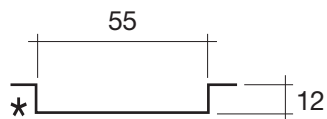

SOUL

ART: SOUL-C M-SOLID (bianco opaco)

PILETTA: UP & DOWN - IN TINTA

PESO NETTO: 98 Kg

PESO LORDO: 119 Kg

DIMENSIONE IMBALLO: 120x120xh70

CAPACITÀ AL TROPPO PIENO: 270 LITRI

PORTATA SCARICO: 48.6 lt / min

REGOLAZIONE PIEDINI: 10 mm

**PILETTA
E SIFONE
INCLUSI**

**SENZA
TROPPO
PIENO**

DISENIA

Disenia srl
via A. Carpenè, 21
33070
Brugnera (PN)
Italy

INFO
Tel. +39 0434 1822603
Fax +39 0434 020013
www.disenia.it
e-mail: info@disenia.it