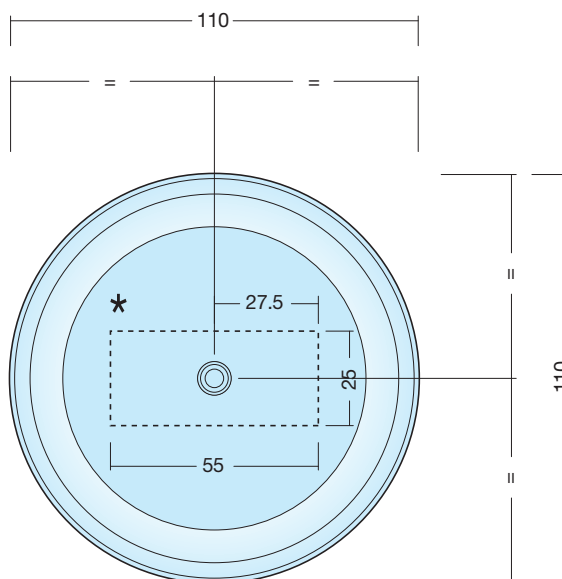

SOUL

ART: SOUL-C M-SOLID (bianco opaco)

PILETTA: UP & DOWN - IN TINTA

PESO NETTO: 98 Kg

PESO LORDO: 119 Kg

DIMENSIONE IMBALLO: 120x120xh70

CAPACITÀ AL TROPPO PIENO: 270 LITRI

PORTATA SCARICO: 48.6 lt / min

REGOLAZIONE PIEDINI: 10 mm

**PILETTA
E SIFONE
INCLUSI**

**SENZA
TROPPO
PIENO**

DISENIA

Disenia srl
via A. Carpenè, 21
33070
Brugnera (PN)
Italy

INFO
Tel. +39 0434 1822603
Fax +39 0434 020013
www.disenia.it
e-mail: info@disenia.it