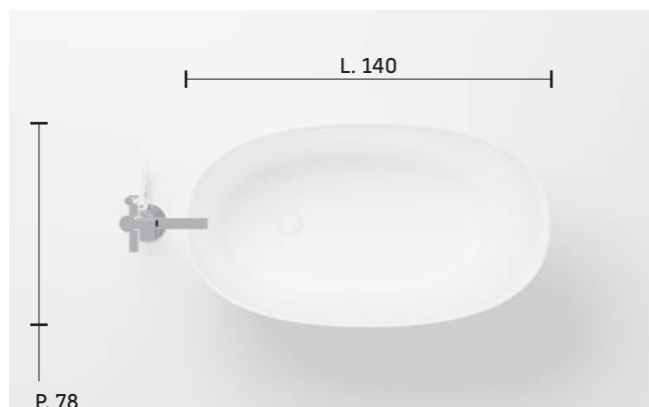

FR • LA PROPORTION ET
L'HARMONIE INSPIRENT UNE
NOUVELLE LIGNE DE DESIGN
VISANT À DÉVELOPPER UN
DIALOGUE À DOUBLE SENS ENTRE
L'ESPACE ET LE PRODUIT.

INFORMAZIONI GENERALI • GENERAL INFORMATION • INFORMATIONS GÉNÉRALES

Levante

Con "Troppo pieno", versione disponibile con piletta "up & down"

With overflow drain. Also available with "up&down" waste

Avec trop plein. Version disponible avec bonde de vidage « up & down »

DIMENSIONI • DIMENSIONS • DIMENSIONS